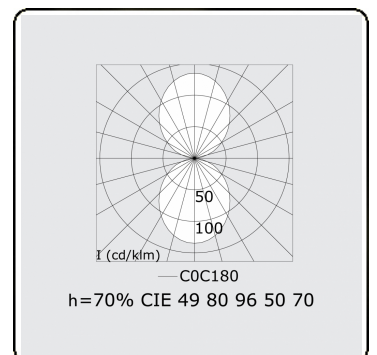

Rekta 65x130 Direct/Indirect - satiné - HO 150mA - ANO
06.94504524-0001

Armatuurgegevens

Montage	Wand Opbouw
Lichtuittreding	Direct-Indirect
Afscherming	satiné plexi
Beschermingsgraad	IP 20
Behuizing	Aluminium
Afwerking	geanodiseerde afwerking
Keurmerken	CE, ISO 9001

Lichttechnische gegevens

UGR	>19
CIE Fluxcode	49 80 96 100 70
CIE Fluxcode Indirect	00 00 00 00 70

Afmetingen

A	570 mm
---	--------

Opmerkingen

Wandarmatuur - Direct/Indirect - HO 150mA - satiné (gelijkggend) - ANO