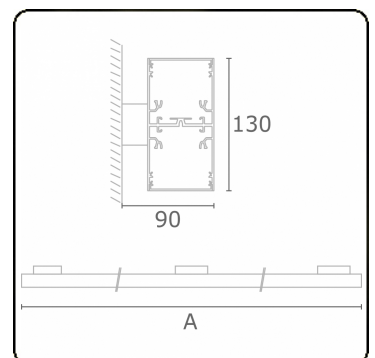

Lichttechnische gegevens

UGR	>19
CIE Fluxcode	49 80 96 100 70
CIE Fluxcode Indirect	00 00 00 00 70

Afmetingen

A	850 mm
---	--------

Opmerkingen

Wandarmatuur - Direct/Indirect - HO 150mA - satiné (gelijkglegend) - ANO