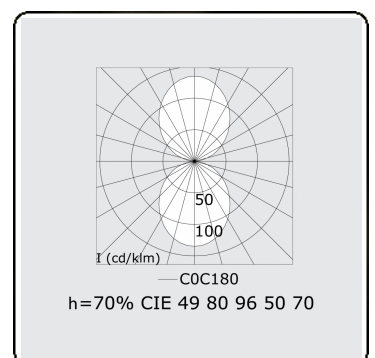

Lichttechnische gegevens

UGR	>19
CIE Fluxcode	49 80 96 100 70
CIE Fluxcode Indirect	00 00 00 00 70

Afmetingen

A	850 mm
---	--------

Opmerkingen

Wandarmatuur - Direct/Indirect - HO 150mA - satiné (gelijkglegend) - ANO