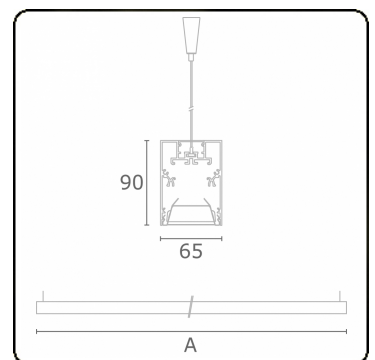

Lichttechnische Daten

UGR	<19
CIE Fluxcode	80 99 100 100 76
CIE Fluxcode Indirekt	00 00 00 00 67

Abmessungen

A	1130 mm
---	---------

Bemerkungen

Pendelleuchte - Direkt/Indirekt - HO 150mA - BAP - RAL

ENERGY