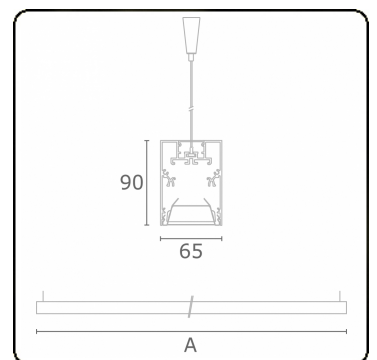

Lichttechnische Daten

UGR	<19
CIE Fluxcode	80 99 100 100 76
CIE Fluxcode Indirekt	00 00 00 00 67

Abmessungen

A	2810 mm
---	---------

Bemerkungen

Pendelleuchte - Direkt/Indirekt - HO 150mA - BAP - RAL

ENERGY