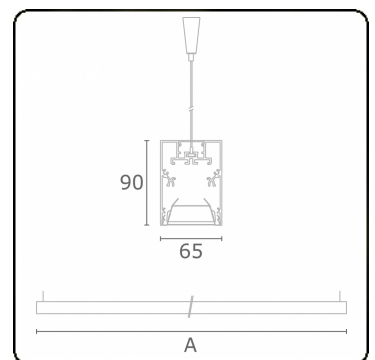

Lichttechnische gegevens

UGR	<19
CIE Fluxcode	80 99 100 100 76
CIE Fluxcode Indirect	00 00 00 00 67

Afmetingen

A	1970 mm
---	---------

Opmerkingen

Pendelarmatuur - Direct/Indirect - HO 150mA - BAP - RAL

ENERGY