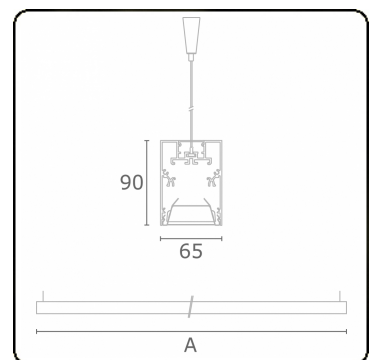

**Lichttechnische Daten**

UGR	<19
CIE Fluxcode	80 99 100 100 76
CIE Fluxcode Indirekt	00 00 00 00 67

**Abmessungen**

A	1970 mm
---	---------

**Bemerkungen**

Pendelleuchte - Direkt/Indirekt - HO 150mA - BAP - RAL