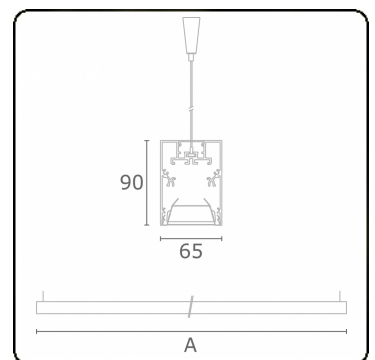

Lichttechnische Daten

UGR	<19
CIE Fluxcode	80 99 100 100 76
CIE Fluxcode Indirekt	00 00 00 00 67

Abmessungen

A	2250 mm
---	---------

Bemerkungen

Pendelleuchte - Direkt/Indirekt - HO 150mA - BAP - RAL

ENERGY