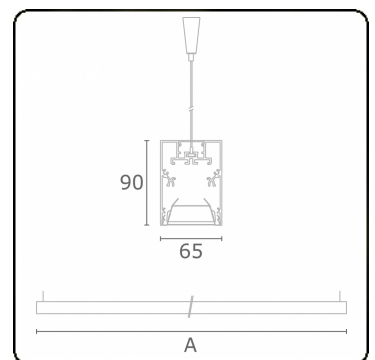

**Lichttechnische gegevens**

UGR	<19
CIE Fluxcode	80 99 100 100 76
CIE Fluxcode Indirect	00 00 00 00 67

**Afmetingen**

A	2530 mm
---	---------

**Opmerkingen**

Pendelarmatuur - Direct/Indirect - HO 150mA - BAP - RAL