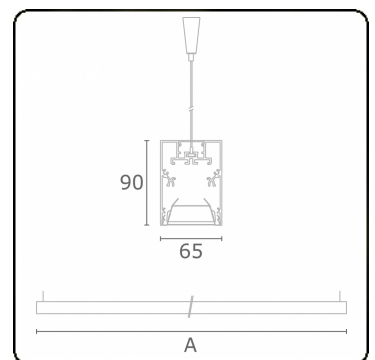

**Lichttechnische Daten**

UGR	<19
CIE Fluxcode	80 99 100 100 76
CIE Fluxcode Indirekt	00 00 00 00 67

**Abmessungen**

A	1970 mm
---	---------

**Bemerkungen**

Pendelleuchte - Direkt/Indirekt - HO 150mA - BAP - RAL