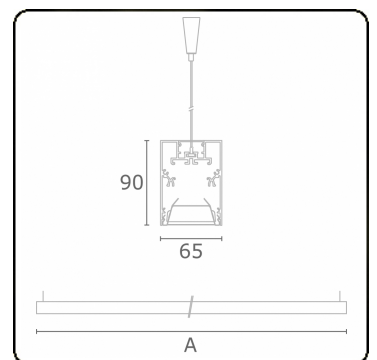

Lichttechnische gegevens

UGR	<19
CIE Fluxcode	80 99 100 100 76
CIE Fluxcode Indirect	00 00 00 00 67

Afmetingen

A	2810 mm
---	---------

Opmerkingen

Pendelarmatuur - Direct/Indirect - HO 150mA - BAP - RAL

ENERGY