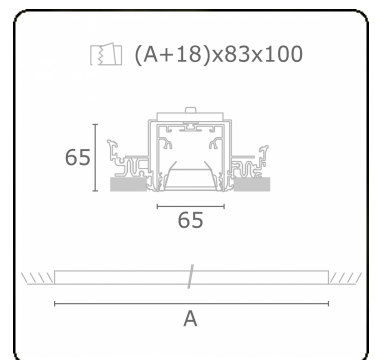

Lichttechnische gegevens

UGR	<19
CIE Fluxcode	80 99 100 100 76

Afmetingen

A	1124 mm
---	---------

Opmerkingen

Inbouwarmatuur (randloos) - Direct - HO 150mA - BAP - ANO

ENERGY

Verrijgbaar op aanvraag.