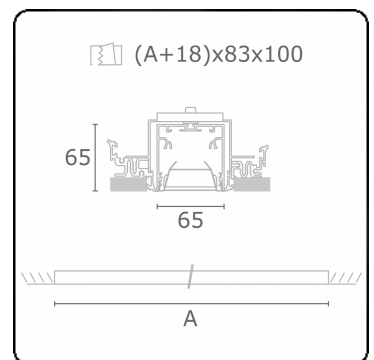

Rekta 65x65 direkt - BAP - HO 150mA - ANO  
07.94020543-0001

**Leuchtdaten**

Montage	Deckeneinbau
Lichtaustritt	Direkt
Leuchten Abdeckung	BAP Raster
Schutzgrad	IP 20
Gehäuse	Aluminium
Verarbeitung	eloxierte Verarbeitung
Prüfzeichen	CE, ISO 9001

**Lichttechnische Daten**

UGR	<19
CIE Fluxcode	80 99 100 100 76

**Abmessungen**

A	1124 mm
---	---------

**Bemerkungen**

Einbauleuchte (randlos) - Direkt - HO 150mA - BAP - ANO

**ENERGY**

Verrijgbaar op aanvraag.