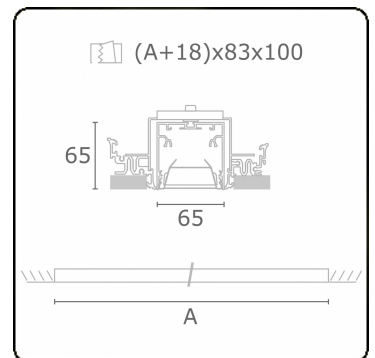

**Lichttechnische gegevens**

UGR	<19
CIE Fluxcode	80 99 100 100 76

**Afmetingen**

A	1404 mm
---	---------

**Opmerkingen**

Inbouwarmatuur (randloos) - Direct - HO 150mA - BAP - ANO

**ENERGY**

Verrijgbaar op aanvraag.