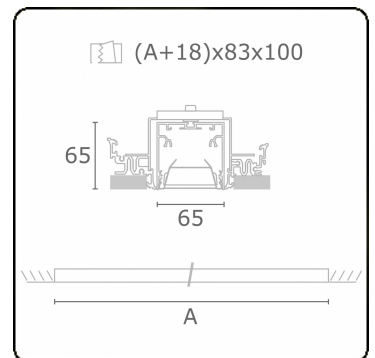

**Lichttechnische gegevens**

UGR	<19
CIE Fluxcode	80 99 100 100 76

**Afmetingen**

A	1684 mm
---	---------

**Opmerkingen**

Inbouwarmatuur (randloos) - Direct - HO 150mA - BAP - ANO

**ENERGY**

Verrijgbaar op aanvraag.