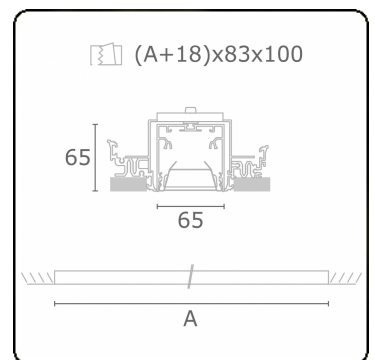

Lichttechnische gegevens

UGR	<19
CIE Fluxcode	80 99 100 100 76

Afmetingen

A	1684 mm
---	---------

Opmerkingen

Inbouwarmatuur (randloos) - Direct - HO 150mA - BAP - ANO

ENERGY

Verrijgbaar op aanvraag.