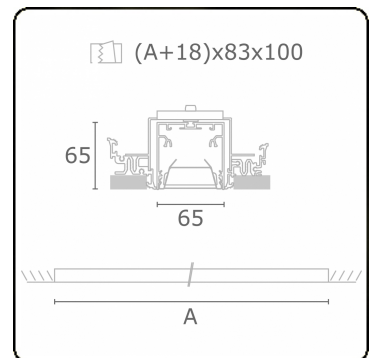

Rekta 65x65 direkt - BAP - HO 150mA - ANO  
07.94020563-0001

**Leuchtendaten**

Montage	Deckeneinbau
Lichtaustritt	Direkt
Leuchten Abdeckung	BAP Raster
Schutzgrad	IP 20
Gehäuse	Aluminium
Verarbeitung	eloxierte Verarbeitung
Prüfzeichen	CE, ISO 9001

**Lichttechnische Daten**

UGR	<19
CIE Fluxcode	80 99 100 100 76

**Abmessungen**

A	1684 mm
---	---------

**Bemerkungen**

Einbauleuchte (randlos) - Direkt - HO 150mA - BAP - ANO

**ENERGY**

Verrijgbaar op aanvraag.