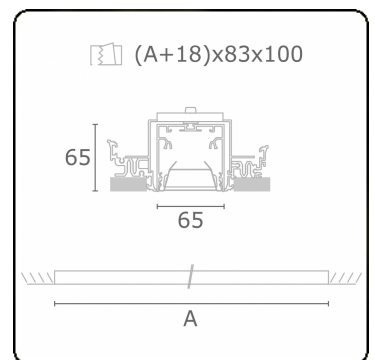

Lichttechnische gegevens

UGR	<19
CIE Fluxcode	80 99 100 100 76

Afmetingen

A	1964 mm
---	---------

Opmerkingen

Inbouwarmatuur (randloos) - Direct - HO 150mA - BAP - ANO

ENERGY

Verkrijgbaar op aanvraag.