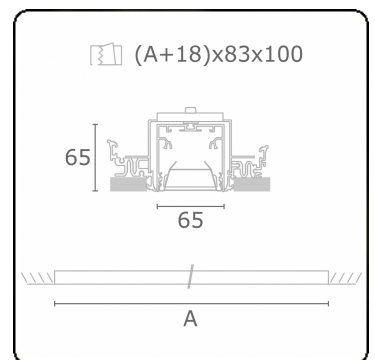

Lichttechnische Daten

UGR	<19
CIE Fluxcode	80 99 100 100 76

Abmessungen

A	2244 mm
---	---------

Bemerkungen

Einbauleuchte (randlos) - Direkt - HO 150mA - BAP - ANO

ENERGY

Verrijgbaar op aanvraag.