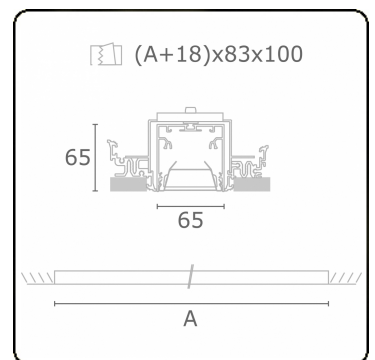

Lichttechnische gegevens

UGR	<19
CIE Fluxcode	80 99 100 100 76

Afmetingen

A	2524 mm
---	---------

Opmerkingen

Inbouwarmatuur (randloos) - Direct - HO 150mA - BAP - ANO

ENERGY

Verkrijgbaar op aanvraag.