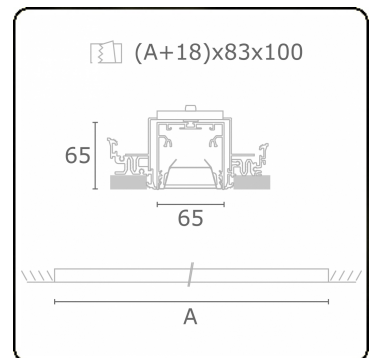

Lichttechnische Daten

UGR	<19
CIE Fluxcode	80 99 100 100 76

Abmessungen

A	2524 mm
---	---------

Bemerkungen

Einbauleuchte (randlos) - Direkt - HO 150mA - BAP - ANO

ENERGY

Verrijgbaar op aanvraag.