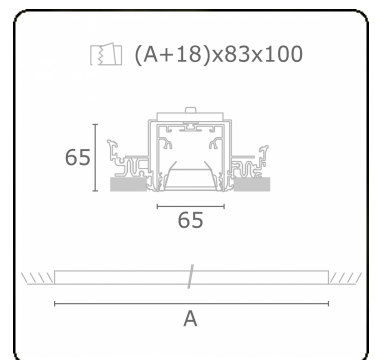

Lichttechnische gegevens

UGR	<19
CIE Fluxcode	80 99 100 100 76

Afmetingen

A	2804 mm
---	---------

Opmerkingen

Inbouwarmatuur (randloos) - Direct - HO 150mA - BAP - ANO

ENERGY

Verrijgbaar op aanvraag.