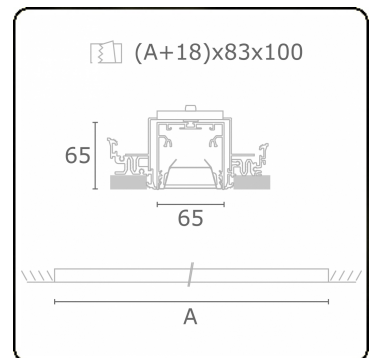

Lichttechnische gegevens

UGR	<19
CIE Fluxcode	80 99 100 100 76

Afmetingen

A	1404 mm
---	---------

Opmerkingen

Inbouwarmatuur (randloos) - Direct - HO 150mA - BAP - ANO

ENERGY

Verkrijgbaar op aanvraag.