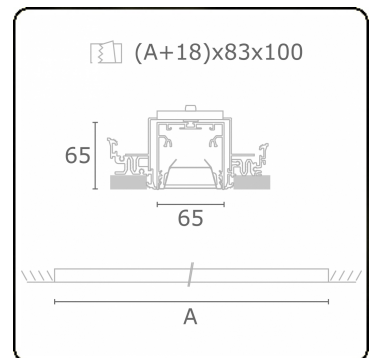

**Lichttechnische Daten**

UGR	<19
CIE Fluxcode	80 99 100 100 76

**Abmessungen**

A	1684 mm
---	---------

**Bemerkungen**

Einbauleuchte (randlos) - Direkt - HO 150mA - BAP - ANO

**ENERGY**

Verrijgbaar op aanvraag.