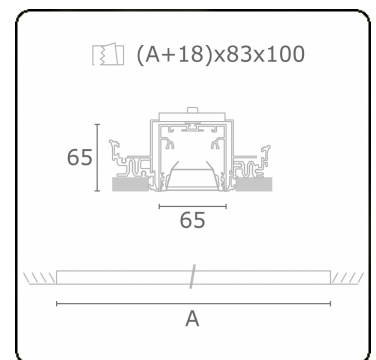

Rekta 65x65 direkt - BAP - HO 150mA - ANO
07.94024563-0001

Leuchtendaten

Montage	Deckeneinbau
Lichtaustritt	Direkt
Leuchten Abdeckung	BAP Raster
Schutzgrad	IP 20
Gehäuse	Aluminium
Verarbeitung	eloxierte Verarbeitung
Prüfzeichen	CE, ISO 9001

Lichttechnische Daten

UGR	<19
CIE Fluxcode	80 99 100 100 76

Abmessungen

A	1684 mm
---	---------

Bemerkungen

Einbauleuchte (randlos) - Direkt - HO 150mA - BAP - ANO

ENERGY

Verrijgbaar op aanvraag.