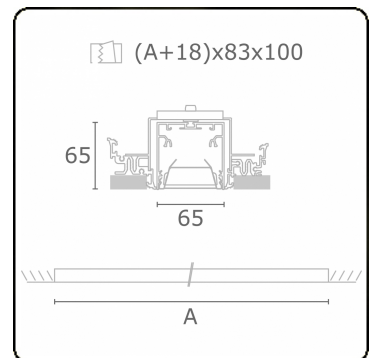

Lichttechnische gegevens

UGR	<19
CIE Fluxcode	80 99 100 100 76

Afmetingen

A	1964 mm
---	---------

Opmerkingen

Inbouwarmatuur (randloos) - Direct - HO 150mA - BAP - ANO

ENERGY

Verkrijgbaar op aanvraag.