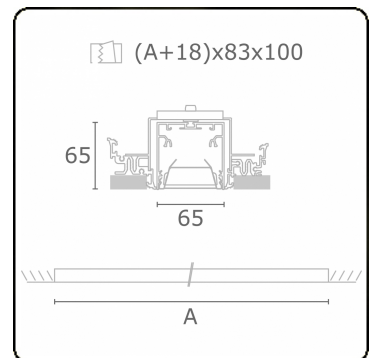

Lichttechnische gegevens

UGR	<19
CIE Fluxcode	80 99 100 100 76

Afmetingen

A	2244 mm
---	---------

Opmerkingen

Inbouwarmatuur (randloos) - Direct - HO 150mA - BAP - ANO

ENERGY

Verkrijgbaar op aanvraag.