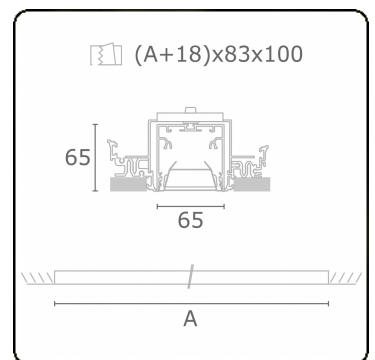

**Lichttechnische gegevens**

UGR	<19
CIE Fluxcode	80 99 100 100 76

**Afmetingen**

A	2524 mm
---	---------

**Opmerkingen**

Inbouwarmatuur (randloos) - Direct - HO 150mA - BAP - ANO

**ENERGY**

Verkrijgbaar op aanvraag.