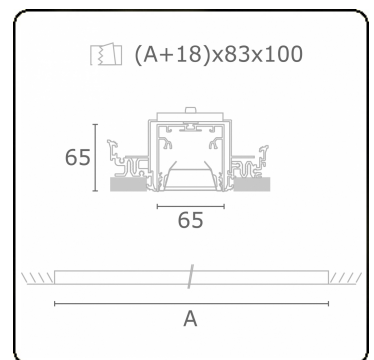

Rekta 65x65 direkt - BAP - HO 150mA - ANO
07.94024593-0001

Leuchtendaten

Montage	Deckeneinbau
Lichtaustritt	Direkt
Leuchten Abdeckung	BAP Raster
Schutzgrad	IP 20
Gehäuse	Aluminium
Verarbeitung	eloxierte Verarbeitung
Prüfzeichen	CE, ISO 9001

Lichttechnische Daten

UGR	<19
CIE Fluxcode	80 99 100 100 76

Abmessungen

A	2524 mm
---	---------

Bemerkungen

Einbauleuchte (randlos) - Direkt - HO 150mA - BAP - ANO

ENERGY

Verrijgbaar op aanvraag.