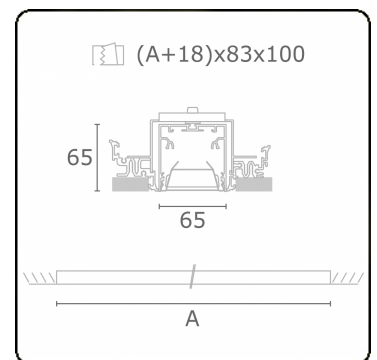

Lichttechnische gegevens

UGR	<19
CIE Fluxcode	80 99 100 100 76

Afmetingen

A	1124 mm
---	---------

Opmerkingen

Inbouwarmatuur (randloos) - Direct - HO 150mA - BAP - ANO

ENERGY

Verrijgbaar op aanvraag.