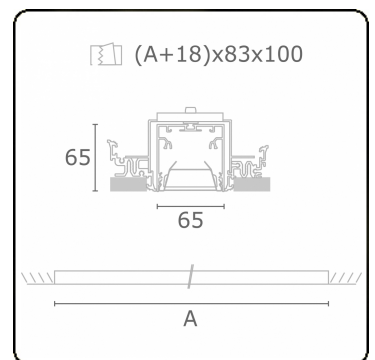

Rekta 65x65 direkt - BAP - HO 150mA - ANO
07.94020544-0001

Leuchtendaten

Montage	Deckeneinbau
Lichtaustritt	Direkt
Leuchten Abdeckung	BAP Raster
Schutzgrad	IP 20
Gehäuse	Aluminium
Verarbeitung	eloxierte Verarbeitung
Prüfzeichen	CE, ISO 9001

Lichttechnische Daten

UGR	<19
CIE Fluxcode	80 99 100 100 76

Abmessungen

A	1124 mm
---	---------

Bemerkungen

Einbauleuchte (randlos) - Direkt - HO 150mA - BAP - ANO

ENERGY

Verrijgbaar op aanvraag.