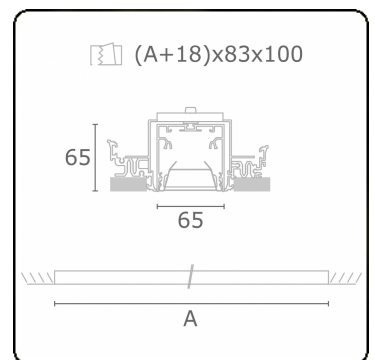

Lichttechnische gegevens

UGR	<19
CIE Fluxcode	80 99 100 100 76

Afmetingen

A	1404 mm
---	---------

Opmerkingen

Inbouwarmatuur (randloos) - Direct - HO 150mA - BAP - ANO

ENERGY

Verrijgbaar op aanvraag.