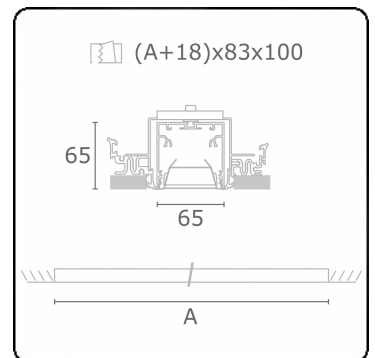

**Lichttechnische Daten**

UGR	<19
CIE Fluxcode	80 99 100 100 76

**Abmessungen**

A	1404 mm
---	---------

**Bemerkungen**

Einbauleuchte (randlos) - Direkt - HO 150mA - BAP - ANO

**ENERGY**

Verrijgbaar op aanvraag.