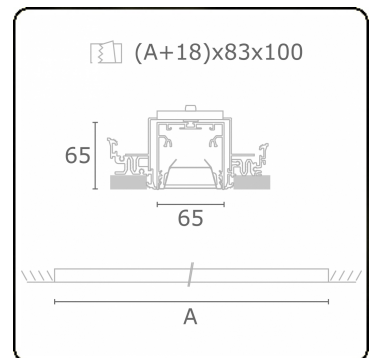

Lichttechnische Daten

UGR	<19
CIE Fluxcode	80 99 100 100 76

Abmessungen

A	1404 mm
---	---------

Bemerkungen

Einbauleuchte (randlos) - Direkt - HO 150mA - BAP - ANO

ENERGY

Verrijgbaar op aanvraag.