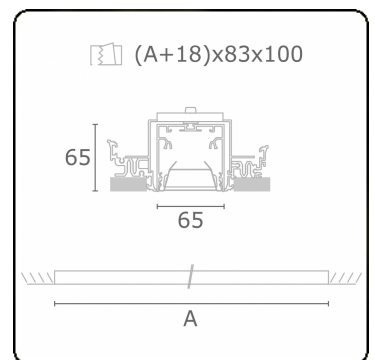

**Lichttechnische gegevens**

UGR	<19
CIE Fluxcode	80 99 100 100 76

**Afmetingen**

A	1964 mm
---	---------

**Opmerkingen**

Inbouwarmatuur (randloos) - Direct - HO 150mA - BAP - ANO

**ENERGY**

Verrijgbaar op aanvraag.