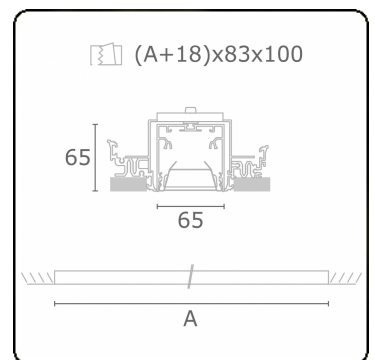

Lichttechnische gegevens

UGR	<19
CIE Fluxcode	80 99 100 100 76

Afmetingen

A	2244 mm
---	---------

Opmerkingen

Inbouwarmatuur (randloos) - Direct - HO 150mA - BAP - ANO

ENERGY

Verrijgbaar op aanvraag.