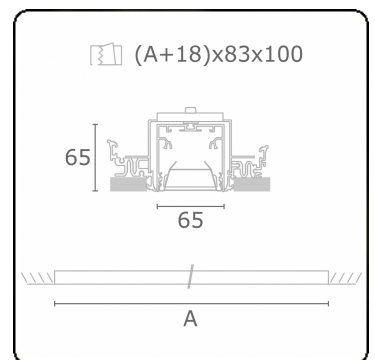

**Lichttechnische gegevens**

UGR	<19
CIE Fluxcode	80 99 100 100 76

**Afmetingen**

A	2244 mm
---	---------

**Opmerkingen**

Inbouwarmatuur (randloos) - Direct - HO 150mA - BAP - ANO

**ENERGY**

Verrijgbaar op aanvraag.