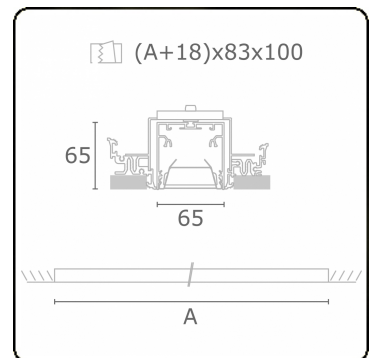

Lichttechnische Daten

UGR	<19
CIE Fluxcode	80 99 100 100 76

Abmessungen

A	2244 mm
---	---------

Bemerkungen

Einbauleuchte (randlos) - Direkt - HO 150mA - BAP - ANO

ENERGY

Verrijgbaar op aanvraag.