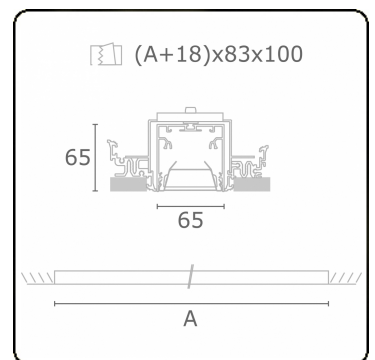

Rekta 65x65 direkt - BAP - HO 150mA - ANO
07.94020584-0001

Leuchtendaten

Montage	Deckeneinbau
Lichtaustritt	Direkt
Leuchten Abdeckung	BAP Raster
Schutzgrad	IP 20
Gehäuse	Aluminium
Verarbeitung	eloxierte Verarbeitung
Prüfzeichen	CE, ISO 9001

Lichttechnische Daten

UGR	<19
CIE Fluxcode	80 99 100 100 76

Abmessungen

A	2244 mm
---	---------

Bemerkungen

Einbauleuchte (randlos) - Direkt - HO 150mA - BAP - ANO

ENERGY

Verrijgbaar op aanvraag.