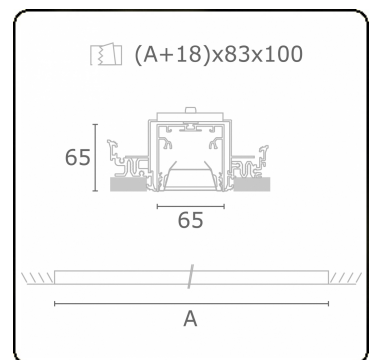

Lichttechnische gegevens

UGR	<19
CIE Fluxcode	80 99 100 100 76

Afmetingen

A	2524 mm
---	---------

Opmerkingen

Inbouwarmatuur (randloos) - Direct - HO 150mA - BAP - ANO

ENERGY

Verrijgbaar op aanvraag.