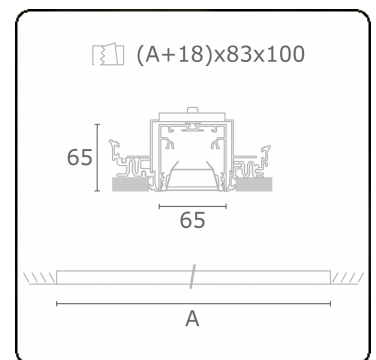

Rekta 65x65 direkt - BAP - HO 150mA - ANO
07.94020594-0001

Leuchtendaten

Montage	Deckeneinbau
Lichtaustritt	Direkt
Leuchten Abdeckung	BAP Raster
Schutzgrad	IP 20
Gehäuse	Aluminium
Verarbeitung	eloxierte Verarbeitung
Prüfzeichen	CE, ISO 9001

Lichttechnische Daten

UGR	<19
CIE Fluxcode	80 99 100 100 76

Abmessungen

A	2524 mm
---	---------

Bemerkungen

Einbauleuchte (randlos) - Direkt - HO 150mA - BAP - ANO

ENERGY

Verrijgbaar op aanvraag.