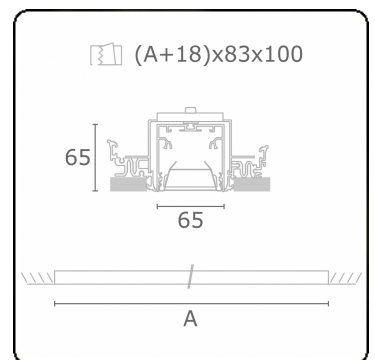

**Lichttechnische gegevens**

UGR	<19
CIE Fluxcode	80 99 100 100 76

**Afmetingen**

A	2804 mm
---	---------

**Opmerkingen**

Inbouwarmatuur (randloos) - Direct - HO 150mA - BAP - ANO

**ENERGY**

Verrijgbaar op aanvraag.