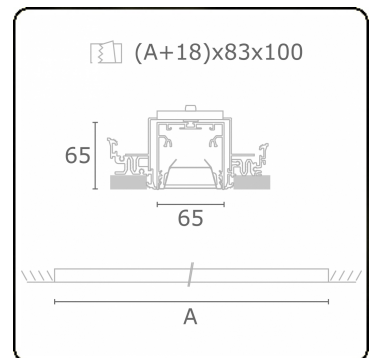

Lichttechnische Daten

UGR	<19
CIE Fluxcode	80 99 100 100 76

Abmessungen

A	2804 mm
---	---------

Bemerkungen

Einbauleuchte (randlos) - Direkt - HO 150mA - BAP - ANO

ENERGY

Verrijgbaar op aanvraag.