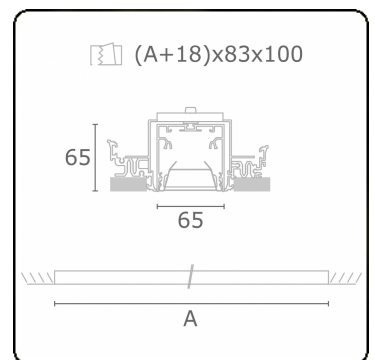

**Lichttechnische gegevens**

UGR	<19
CIE Fluxcode	80 99 100 100 76

**Afmetingen**

A	1124 mm
---	---------

**Opmerkingen**

Inbouwarmatuur (randloos) - Direct - HO 150mA - BAP - ANO

**ENERGY**

Verkrijgbaar op aanvraag.