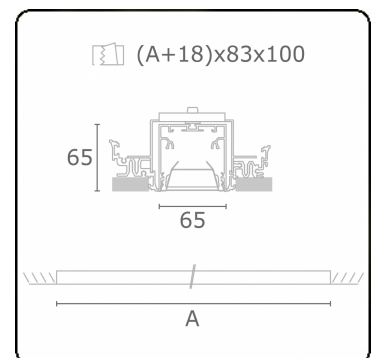

Rekta 65x65 direkt - BAP - HO 150mA - ANO
07.94024544-0001

Leuchtdaten

Montage	Deckeneinbau
Lichtaustritt	Direkt
Leuchten Abdeckung	BAP Raster
Schutzgrad	IP 20
Gehäuse	Aluminium
Verarbeitung	eloxierte Verarbeitung
Prüfzeichen	CE, ISO 9001

Lichttechnische Daten

UGR	<19
CIE Fluxcode	80 99 100 100 76

Abmessungen

A	1124 mm
---	---------

Bemerkungen

Einbauleuchte (randlos) - Direkt - HO 150mA - BAP - ANO

ENERGY

Verrijgbaar op aanvraag.