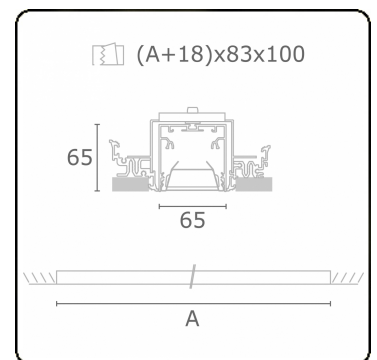

#### Leuchtdaten

|                    |                        |
|--------------------|------------------------|
| Montage            | Deckeneinbau           |
| Lichtaustritt      | Direkt                 |
| Leuchten Abdeckung | BAP Raster             |
| Schutzgrad         | IP 20                  |
| Gehäuse            | Aluminium              |
| Verarbeitung       | eloxierte Verarbeitung |
| Prüfzeichen        | CE, ISO 9001           |

#### Abmessungen

|   |         |
|---|---------|
| A | 1124 mm |
|---|---------|