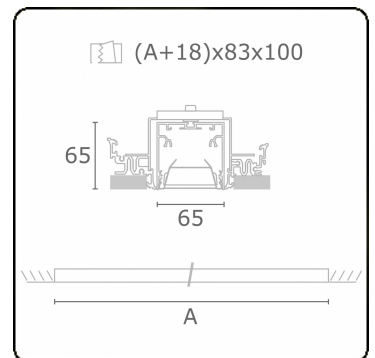

Lichttechnische gegevens

UGR	<19
CIE Fluxcode	80 99 100 100 76

Afmetingen

A	1404 mm
---	---------

Opmerkingen

Inbouwarmatuur (randloos) - Direct - HO 150mA - BAP - ANO

ENERGY

Verrijgbaar op aanvraag.