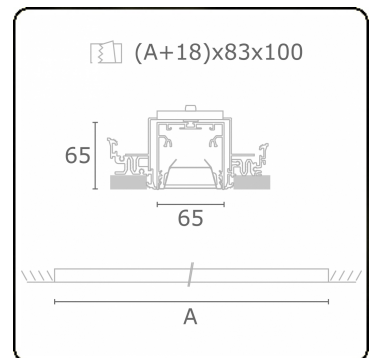

Lichttechnische gegevens

UGR	<19
CIE Fluxcode	80 99 100 100 76

Afmetingen

A	1684 mm
---	---------

Opmerkingen

Inbouwarmatuur (randloos) - Direct - HO 150mA - BAP - ANO

ENERGY

Verrijgbaar op aanvraag.