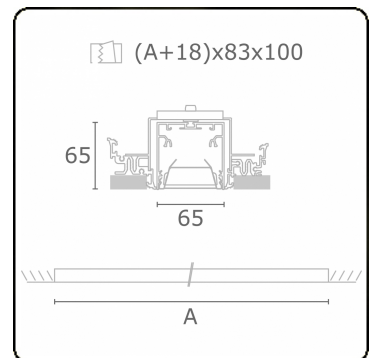

Lichttechnische gegevens

UGR	<19
CIE Fluxcode	80 99 100 100 76

Afmetingen

A	1684 mm
---	---------

Opmerkingen

Inbouwarmatuur (randloos) - Direct - HO 150mA - BAP - ANO

ENERGY

Verkrijgbaar op aanvraag.