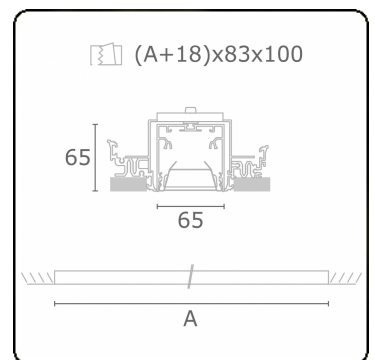

Lichttechnische gegevens

UGR	<19
CIE Fluxcode	80 99 100 100 76

Afmetingen

A	1964 mm
---	---------

Opmerkingen

Inbouwarmatuur (randloos) - Direct - HO 150mA - BAP - ANO

ENERGY

Verrijgbaar op aanvraag.