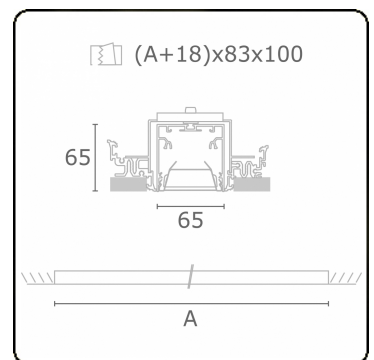

Lichttechnische gegevens

UGR	<19
CIE Fluxcode	80 99 100 100 76

Afmetingen

A	2244 mm
---	---------

Opmerkingen

Inbouwarmatuur (randloos) - Direct - HO 150mA - BAP - ANO

ENERGY

Verrijgbaar op aanvraag.