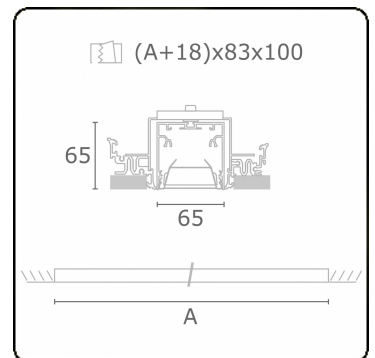

**Lichttechnische gegevens**

UGR	<19
CIE Fluxcode	80 99 100 100 76

**Afmetingen**

A	2244 mm
---	---------

**Opmerkingen**

Inbouwarmatuur (randloos) - Direct - HO 150mA - BAP - ANO

**ENERGY**

Verrijgbaar op aanvraag.