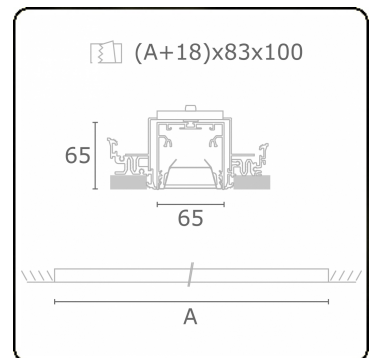

Lichttechnische gegevens

UGR	<19
CIE Fluxcode	80 99 100 100 76

Afmetingen

A	2524 mm
---	---------

Opmerkingen

Inbouwarmatuur (randloos) - Direct - HO 150mA - BAP - ANO

ENERGY

Verkrijgbaar op aanvraag.