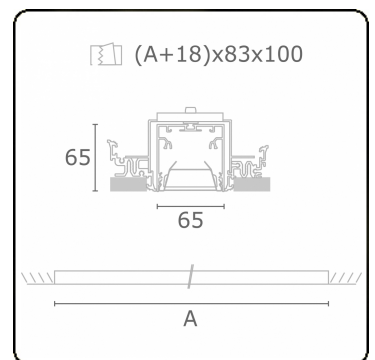

Rekta 65x65 direkt - BAP - HO 150mA - ANO  
07.94024594-0001

**Leuchtendaten**

Montage	Deckeneinbau
Lichtaustritt	Direkt
Leuchten Abdeckung	BAP Raster
Schutzgrad	IP 20
Gehäuse	Aluminium
Verarbeitung	eloxierte Verarbeitung
Prüfzeichen	CE, ISO 9001

**Lichttechnische Daten**

UGR	<19
CIE Fluxcode	80 99 100 100 76

**Abmessungen**

A	2524 mm
---	---------

**Bemerkungen**

Einbauleuchte (randlos) - Direkt - HO 150mA - BAP - ANO

**ENERGY**

Verrijgbaar op aanvraag.