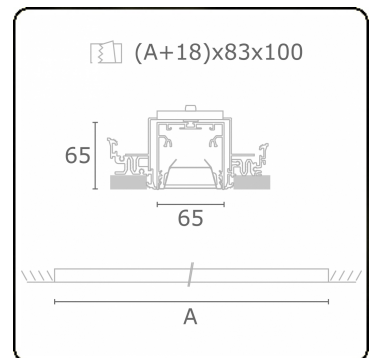

**Lichttechnische gegevens**

UGR	<19
CIE Fluxcode	80 99 100 100 76

**Afmetingen**

A	2804 mm
---	---------

**Opmerkingen**

Inbouwarmatuur (randloos) - Direct - HO 150mA - BAP - ANO

**ENERGY**

Verkrijgbaar op aanvraag.