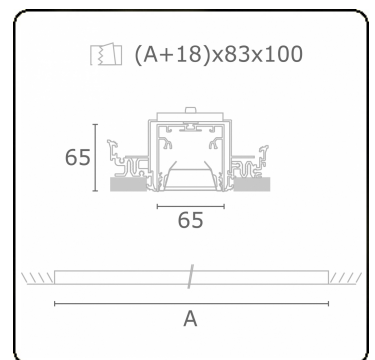

Rekta 65x65 direkt - BAP - HO 150mA - ANO
07.94024504-0001

Leuchtdaten

Montage	Deckeneinbau
Lichtaustritt	Direkt
Leuchten Abdeckung	BAP Raster
Schutzgrad	IP 20
Gehäuse	Aluminium
Verarbeitung	eloxierte Verarbeitung
Prüfzeichen	CE, ISO 9001

Lichttechnische Daten

UGR	<19
CIE Fluxcode	80 99 100 100 76

Abmessungen

A	2804 mm
---	---------

Bemerkungen

Einbauleuchte (randlos) - Direkt - HO 150mA - BAP - ANO

ENERGY

Verrijgbaar op aanvraag.