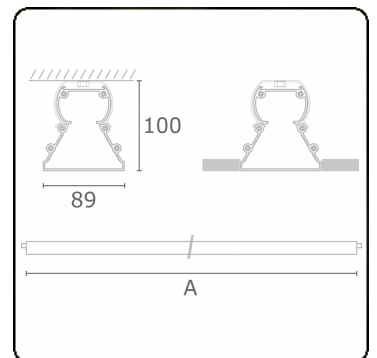

Tube 90 - Naakte module - HO 150mA - doorvoerbedraad
35.39110533-0000

Armatuurgegevens

Montage	Plafondinbouw
Lichtuittreding	Direct
Afscherming	satiné plexi
Beschermingsgraad	IP 65
Behuizing	Polycarbonaat
Afwerking	satiné
Keurmerken	CE, ISO 9001

Lichttechnische gegevens

CIE Fluxcode	48 78 94 100 61
--------------	-----------------

Afmetingen

A	850 mm
---	--------

Opmerkingen

Plafondinbouwarmatuur - Naakte module - HO 150mA - doorvoerbedraad

ENERGY

Verrijgbaar op aanvraag.