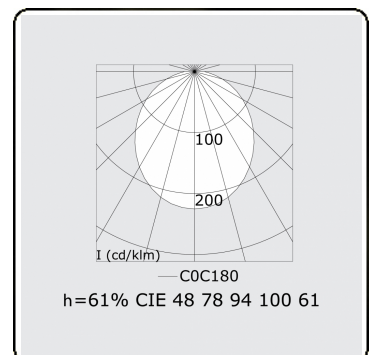

Lichttechnische gegevens

CIE Fluxcode	48 78 94 100 61
--------------	-----------------

Afmetingen

A	850 mm
---	--------

Opmerkingen

Plafondinbouwarmatuur - Naakte module - HO 150mA - doorvoerbedraad

ENERGY

Verrijgbaar op aanvraag.