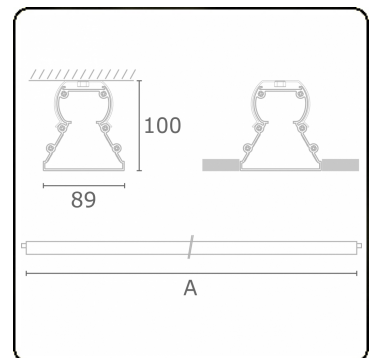

Tube 90 - Naakte module - HO 150mA - doorvoerbedraad
35.39110553-0000

Armatuurgegevens

Montage	Plafondinbouw
Lichtuittreding	Direct
Afscherming	satiné plexi
Beschermingsgraad	IP 65
Behuizing	Polycarbonaat
Afwerking	satiné
Keurmerken	CE, ISO 9001

Elektrische Gegevens

Veiligheidsklasse	I
Voeding	230V
Voorschakelapparaat	Stroomvoeding

Lampgegevens

Lamptype	LED 3000K
Wattage	3,2W
Bruto lichtstroom	3200
Armatuur vermogen	17,6W
Aantal	5
Levensduur LED module	L80/B10 > 72000h
Kleurtolerantie	MacAdam 3
CRI	>80

Lichttechnische gegevens

CIE Fluxcode	48 78 94 100 61

Afmetingen

A	1410 mm

Opmerkingen

Plafondinbouwarmatuur - Naakte module - HO 150mA - doorvoerbedraad

ENERGY

Verrijgbaar op aanvraag.

Disponible sur demande.

Available on request.

Auf Anfrage.

WXYZ
kWh/1000h

MULTILINE®

2019/2015