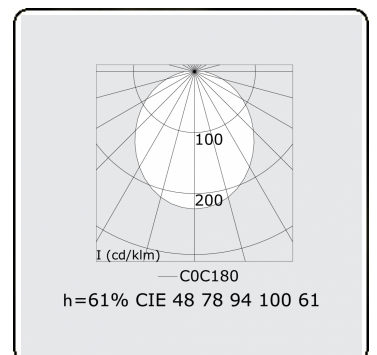

Lichttechnische gegevens

CIE Fluxcode	48 78 94 100 61
--------------	-----------------

Afmetingen

A	570 mm
---	--------

Opmerkingen

Plafondinbouwarmatuur - Naakte module - HO 150mA - doorvoerbedraad

ENERGY

Verrijgbaar op aanvraag.