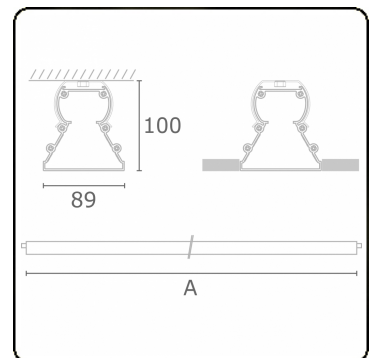

Tube 90 - Naakte module - HO 150mA - doorvoerbedraad
35.39110524-0000

Armatuurgegevens

Montage	Plafondinbouw
Lichtuittreding	Direct
Afscherming	satiné plexi
Beschermingsgraad	IP 65
Behuizing	Polycarbonaat
Afwerking	satiné
Keurmerken	CE, ISO 9001

Lichttechnische gegevens

CIE Fluxcode	48 78 94 100 61
--------------	-----------------

Afmetingen

A	570 mm
---	--------

Opmerkingen

Plafondinbouwarmatuur - Naakte module - HO 150mA - doorvoerbedraad

ENERGY

Verrijgbaar op aanvraag.